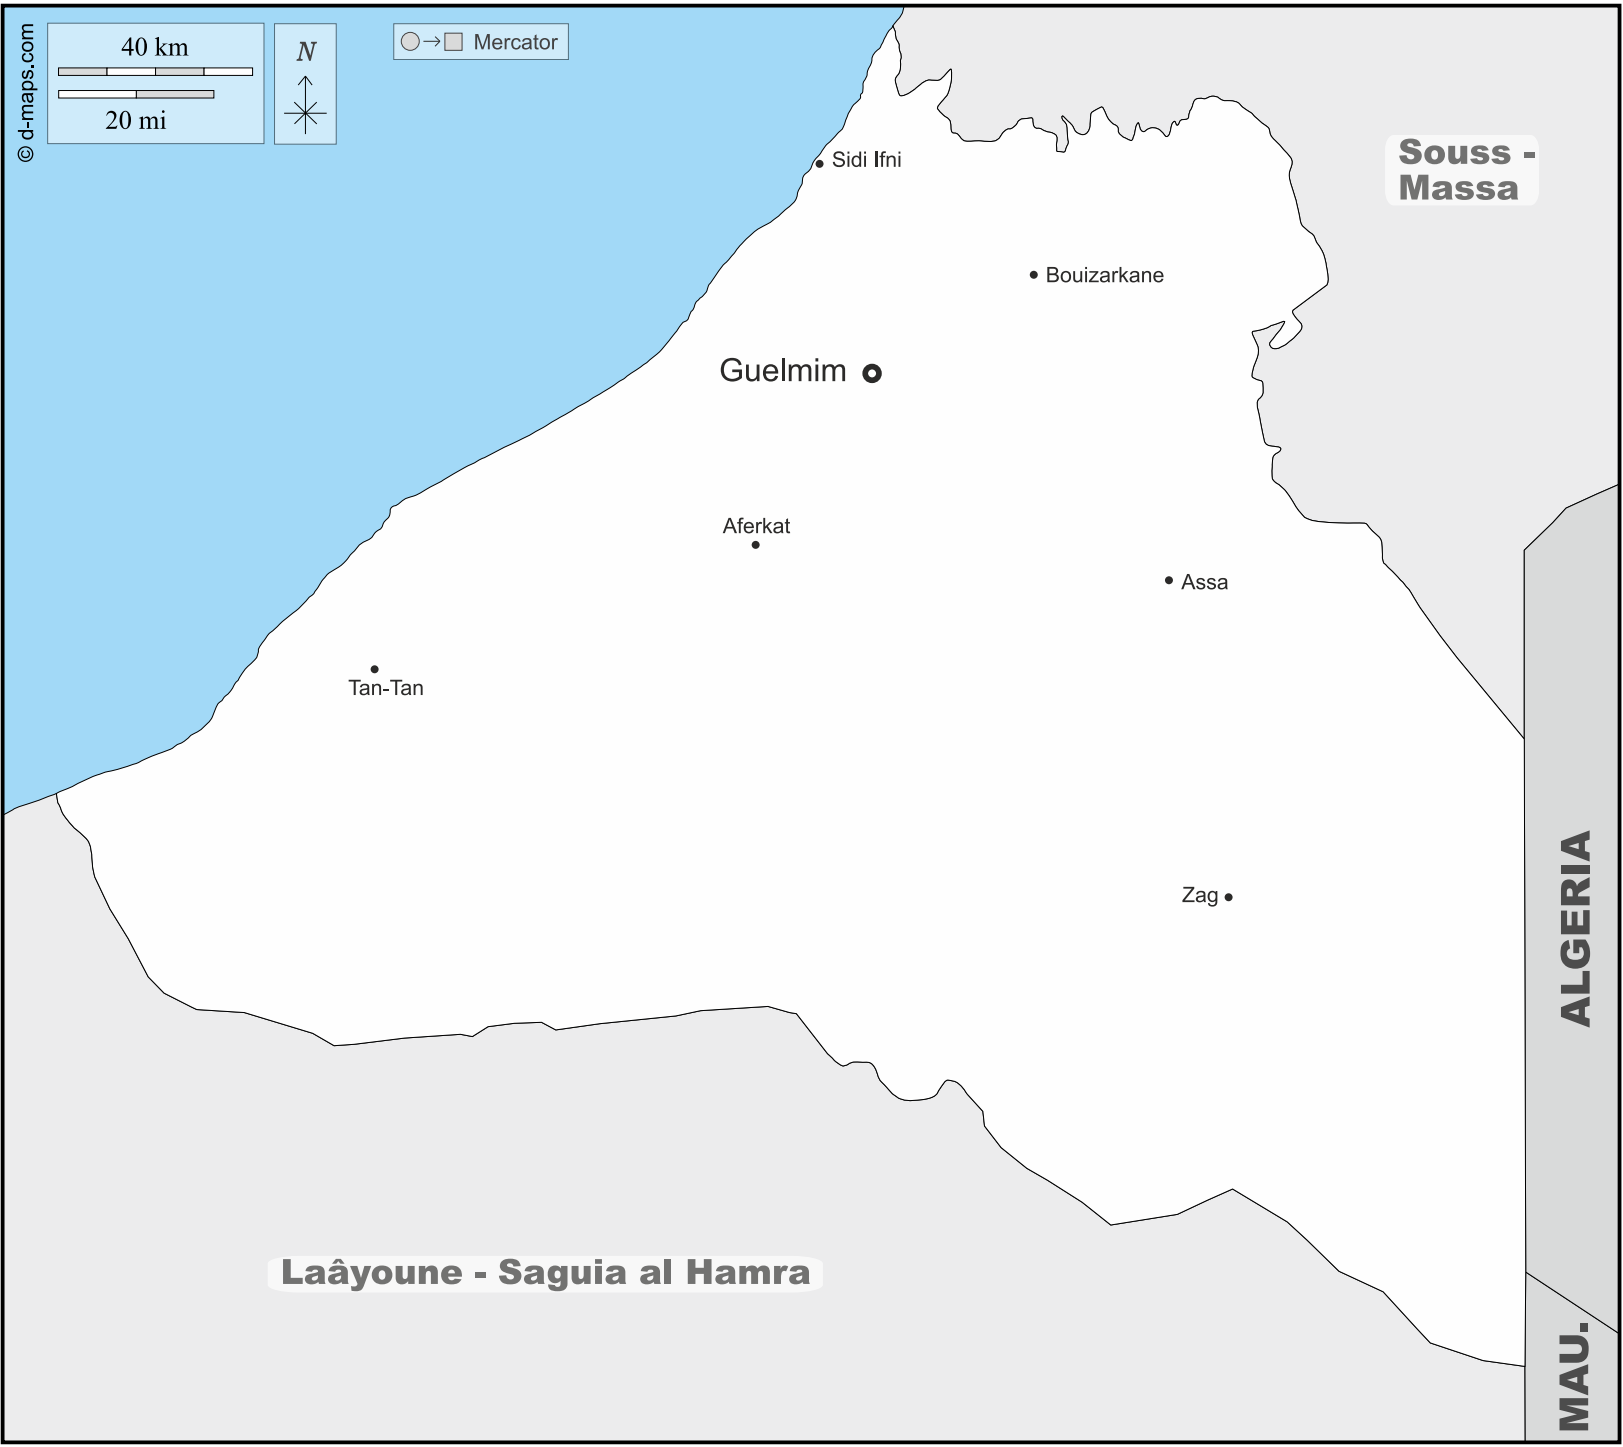

40 km  
20 mi

○ → □ Mercator

**Souss -  
Massa**

• Sidi Ifni

• Bouizarkane

Guelmim ●

• Aferkat

• Tan-Tan

• Assa

Zag •

**Laâyoune - Saguia al Hamra**

**ALGERIA**

**MAU.**