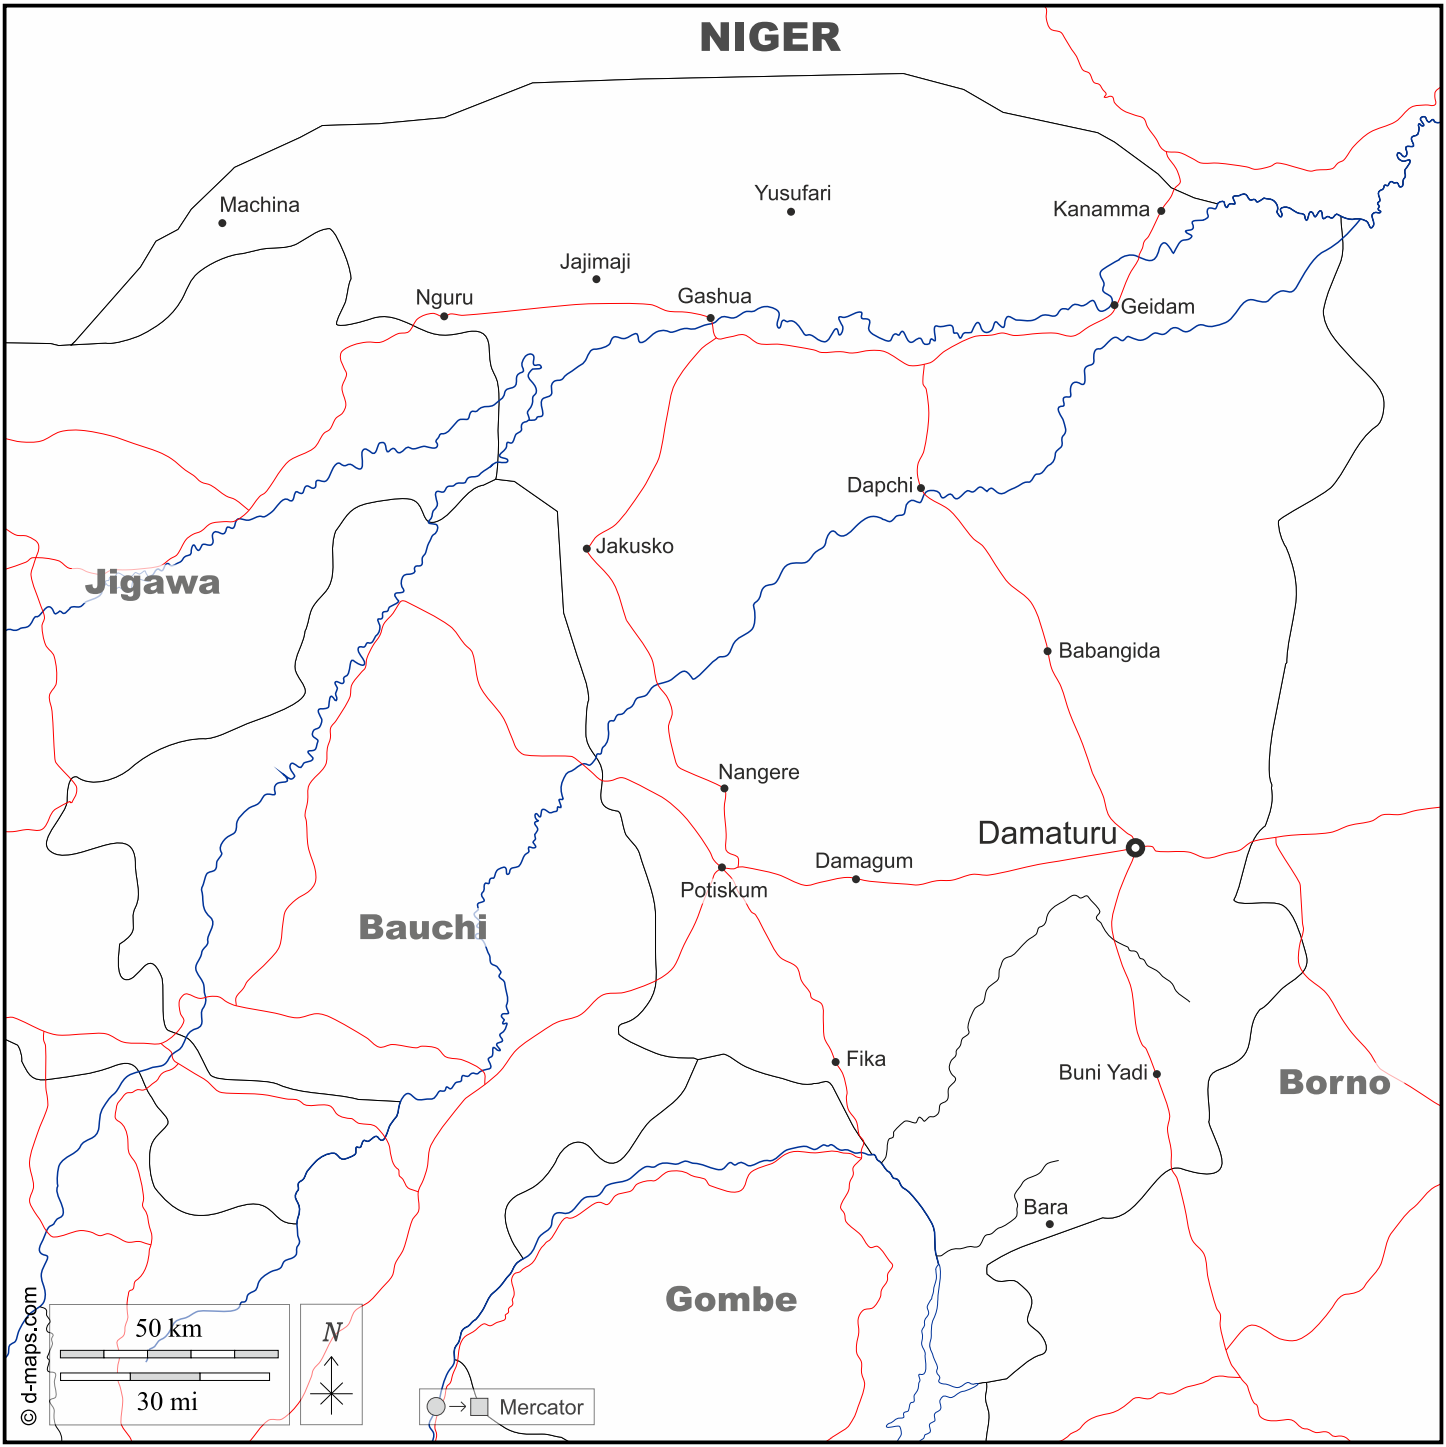

NIGER

© d-maps.com

50 km

30 mi

→ Mercator

Jigawa

Bauchi

Gombe

Borno

Machina

Yusufari

Kanamma

Jajimaji

Nguru

Gashua

Geidam

Dapchi

Jakusko

Babangida

Nangere

Damaturu

Damagum

Potiskum

Fika